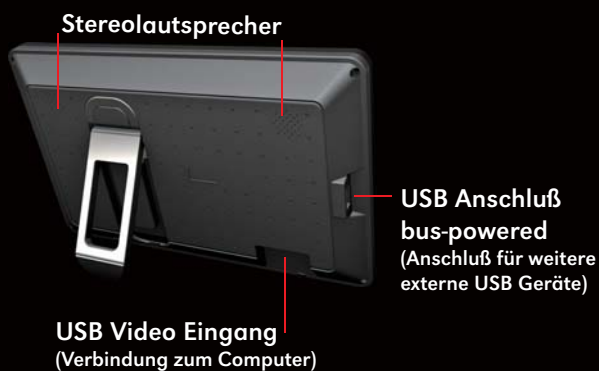

# 10.1" USB Monitor UM-1012/C

Der Monitor benötigt nur ein USB-Kabel, mehr nicht!  
Der USB 2.0 Anschluß sorgt dank integrierter  
USB-Grafikkarte für Strom und Video.

Der Monitor verfügt über integrierte  
Stereolautsprecher und einen separaten  
USB Anschluß (bus-powered) für Maus & Co.

Optional auch mit resistivem Touch-Panel  
erhältlich (UM-1012/C/T).

Universell einsetzbarer USB Monitor  
mit Netbook-Auflösung (1024x600),  
schnell und einfach installiert.

So behält man wichtige Dinge im Blick,  
egal ob Chat, Mail, Börse, CPU- oder  
Netzwerkauslastung.

Panel 10.1" LCD (16:9)  
Auflösung 1024×600 Pixel  
Helligkeit 250 cd/m<sup>2</sup>  
Kontrast 500:1  
Betrachtungswinkel 140°/ 110°(H/V)  
Spannung DC 5V (USB max. 2x)  
Stromverbrauch ≤10 W  
Audio ≤1 W ×2  
Ausgänge Stereolautsprecher  
USB (bus-powered)  
Optional resistives Touch-Panel  
Abmessung (BHT) 254×163×28 mm  
Gewicht 665 g  
USB Kabel im Lieferumfang enthalten